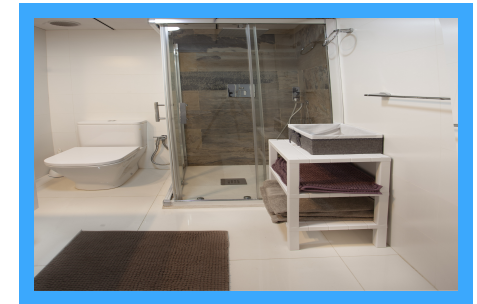

REF. R240102ZP

2 Habitaciones | 1 Baños | 60m2 | Amueblado | Exterior | Piscina

Bonito y luminoso apartamento de nueva construcción en el centro de Torre Vieja dispone de 2 dormitorios, 1 baño y salón con cocina americana. La piscina, la sauna y el parque infantil de la comunidad hacen felices a todos los miembros de la familia y les brindan una sensación de vacaciones realmente cómodas tanto en verano como en invierno. El piso...