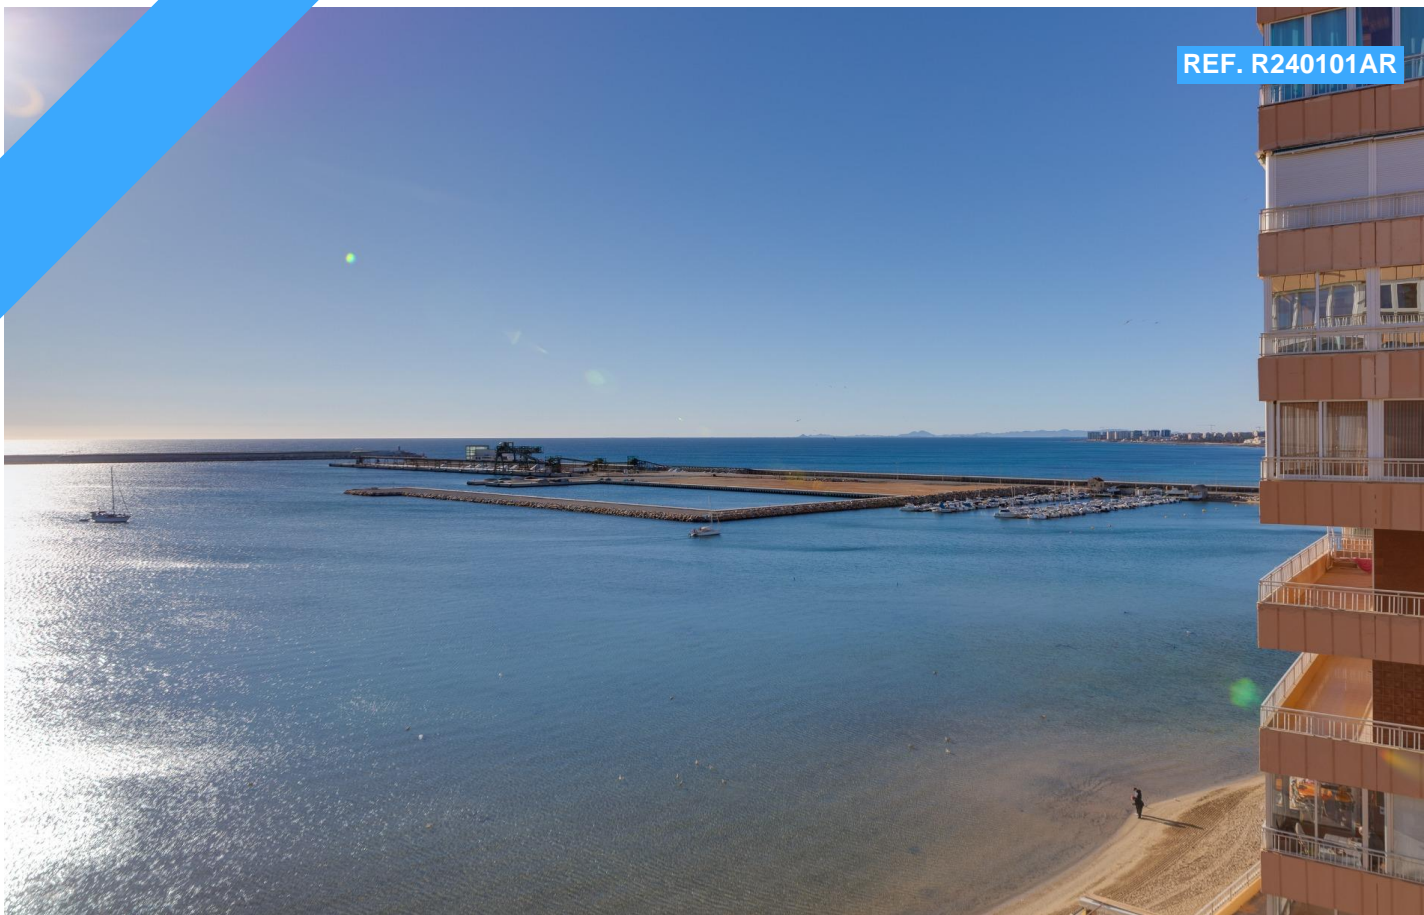

REF. R240101AR

3 Habitaciones | 2 Baños | 71m2 | Amueblado | Ascensor | Exterior | Garaje | Piscina
Situado en un edificio en primera línea, cuenta con una piscina comunitaria para refrescarte durante los días calurosos. El interior del apartamento te sorprenderá: amplio salón, cocina equipada, lavadero, terraza con magníficas vistas al mar y tres acogedoras habitaciones. Además tiene la opción de garaje opcional. Ubicado en una zona tranquila de T...

Torre Vieja
(Playa del Acequiñán)

Precio:
255.000€