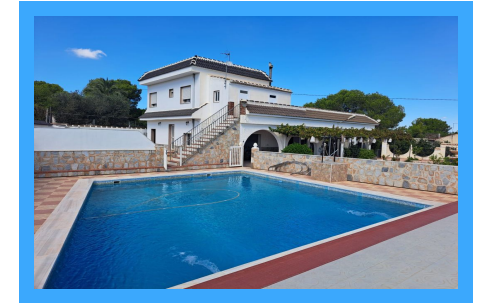

REF. R240104A

4 Habitaciones | 3 Baños | 200m² | Amueblado | Exterior | Garaje | Piscina

Casa de campo rústica de 2 plantas en Almoradí (Alicante), a tan sólo 25 minutos de la playa, con vistas a la montaña. La propiedad consta de un total de 4 dormitorios, un total de 3 baños y un apartamento de invitados en el primer piso por terminar, tiene una superficie habitable de 200m² y una parcela vallada de 4800m². La casa principal se divid...