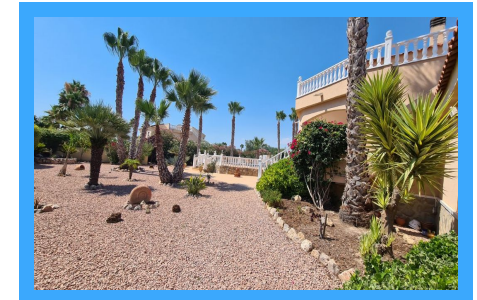

REF. R240103A

4 Habitaciones | 4 Baños | 224m² | Amueblado | Exterior | Garaje | Piscina

Casa de campo rústica de 2 plantas en Catral (Alicante), a tan sólo 20 minutos de la playa, con vistas a la montaña. Esta hermosa villa de 4 dormitorios y 4 baños cuenta con un hermoso jardín con piscina privada e impresionantes vistas al campo. La casa de 224m² consta de un gran salón con techo alto, chimenea y comedor con salida a la terraza cub...