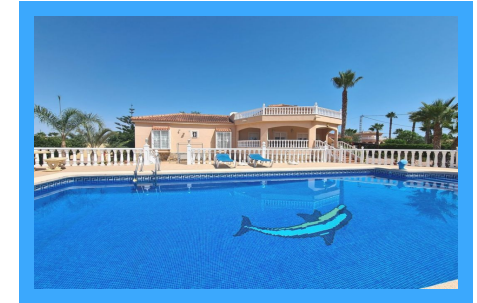

REF. R240103A

4 Habitaciones | 4 Baños | 224m² | Amueblado | Exterior | Garaje | Piscina

Casa de campo rústica de 2 plantas en Catral (Alicante), a tan sólo 20 minutos de la playa, con vistas a la montaña. Esta hermosa villa de 4 dormitorios y 4 baños cuenta con un hermoso jardín con piscina privada e impresionantes vistas al campo. La casa de 224m² consta de un gran salón con techo alto, chimenea y comedor con salida a la terraza cub...