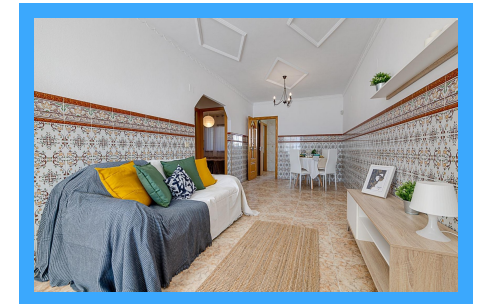

REF. R231101AR

2 Habitaciones | 1 Baños | 56m2 | Amueblado | Exterior

Chalet en zona Torretas construido todo en una planta, consta de salón-comedor, dos dormitorios, cocina independiente con lavadero, baño completo y jardín delantero de unos 30 m2 con trastero. En buen estado de conservación, ubicada en zona tranquila, con todos los servicios cercanos, es ideal para vivir todo el año o periodos vacacionales. La play...