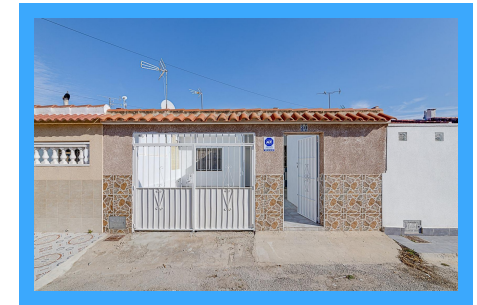

REF. R231101AR

2 Habitaciones | 1 Baños | 56m2 | Amueblado | Exterior

Chalet en zona Torretas construido todo en una planta, consta de salón-comedor, dos dormitorios, cocina independiente con lavadero, baño completo y jardín delantero de unos 30 m2 con trastero. En buen estado de conservación, ubicada en zona tranquila, con todos los servicios cercanos, es ideal para vivir todo el año o periodos vacacionales. La play...

Torre Vieja  
(Torretas)

Precio:  
69.900€