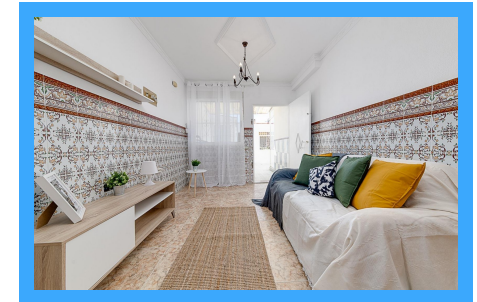

REF. R231101AR

2 Habitaciones | 1 Baños | 56m2 | Amueblado | Exterior

Chalet en zona Torretas construido todo en una planta, consta de salón-comedor, dos dormitorios, cocina independiente con lavadero, baño completo y jardín delantero de unos 30 m2 con trastero. En buen estado de conservación, ubicada en zona tranquila, con todos los servicios cercanos, es ideal para vivir todo el año o periodos vacacionales. La play...