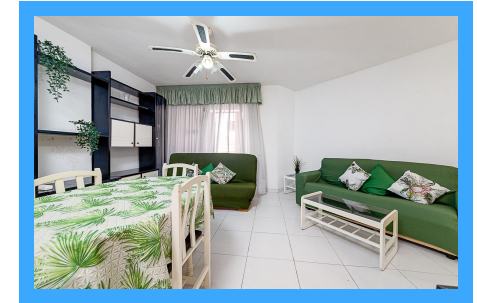

REF. R230802AR

2 Habitaciones | 1 Baños | 82m2 | Amueblado | Ascensor | Exterior | Garaje

Este encantador apartamento de primera planta se encuentra ubicado a tan solo 300 metros del cristalino mar Mediterráneo, lo cual es perfecto para aquellos amantes de la playa y los deportes acuáticos. Su distribución interna cuenta con un espacioso salón comedor que invita al relax, una cocina independiente totalmente equipada, dos habitaciones, b...