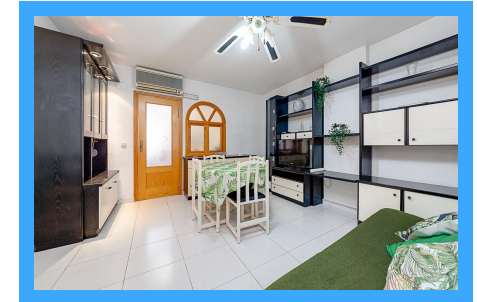

REF. R230802AR

2 Habitaciones | 1 Baños | 82m2 | Amueblado | Ascensor | Exterior | Garaje

Este encantador apartamento de primera planta se encuentra ubicado a tan solo 300 metros del cristalino mar Mediterráneo, lo cual es perfecto para aquellos amantes de la playa y los deportes acuáticos. Su distribución interna cuenta con un espacioso salón comedor que invita al relax, una cocina independiente totalmente equipada, dos habitaciones, b...