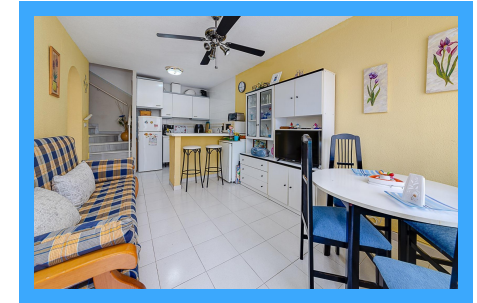

REF. R230801AR

2 Habitaciones | 1 Baños | 52m2 | Amueblado | Exterior | Piscina

En venta este encantador chalet dúplex ubicado en el residencial Lago Jardín 2. La propiedad cuenta con una superficie construida aproximada de 55 metros cuadrados distribuidos en dos plantas. En planta baja encontramos el salón comedor, un acogedor dormitorio doble con armario empotrado, baño completo y cocina americana totalmente equipada y jardí...