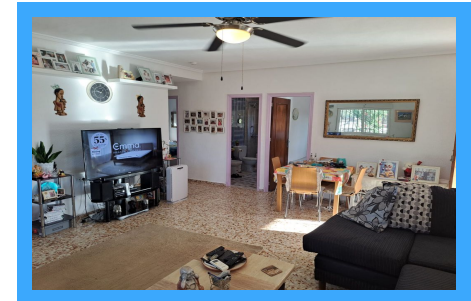

REF. R228005A

4 Habitaciones | 1 Baños | 143m2 | Amueblado | Exterior | Garaje | Piscina

Casa de campo de planta baja en Crevillente (Alicante), ubicada en muy buena zona residencial, a tan sólo 30 minutos de la playa, con vistas a la montaña. La casa consta de 4 dormitorios, 1 baño, tiene una superficie habitable de 143m2 y una superficie de parcela de 2300m2. Hay un gran salón con chimenea, una cocina, un trastero, una terraza cubier...