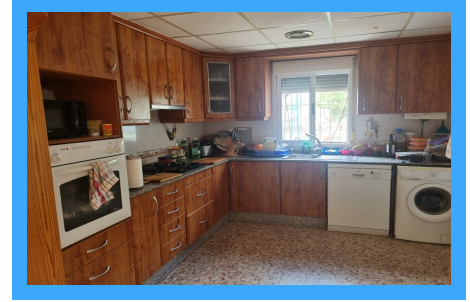

REF. R231201A

2 Habitaciones | 1 Baños | 101m2 | Amueblado | Exterior | Garaje

Casa de campo rústica de 2 plantas en Crevillente (Alicante), a tan sólo 20 minutos de la playa, con vistas a la montaña. La casa consta de 2 dormitorios, 1 baño, amplio salón con chimenea, cocina con despensa, terraza cubierta de 76 m² y tiene una superficie habitable de 101 m² y una parcela vallada de 10.000 m². En la casa se podrían construir do...