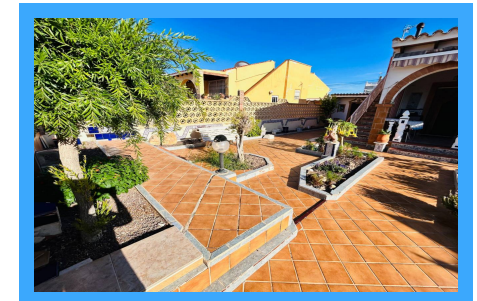

REF. R231003F

2 Habitaciones | 1 Baños | 87m² | Amueblado | Exterior | Garaje

La villa se encuentra en una ubicación muy agradable de San Luis, rodeada de buenos vecinos y rápido acceso a todo tipo de servicios. Construida en una parcela de 445 m², la casa de 87 m² cuenta con 2 dormitorios, un baño, garaje, una piscina, dos entradas cuya principal da a una carretera y la entrada al garaje a la calle de atrás, zona de BBQ. L...