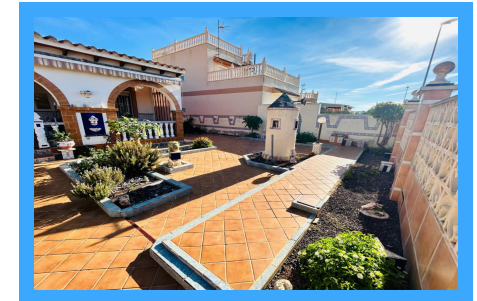

REF. R231003F

2 Habitaciones | 1 Baños | 87m² | Amueblado | Exterior | Garaje

La villa se encuentra en una ubicación muy agradable de San Luis, rodeada de buenos vecinos y rápido acceso a todo tipo de servicios. Construida en una parcela de 445 m², la casa de 87 m² cuenta con 2 dormitorios, un baño, garaje, una piscina, dos entradas cuya principal da a una carretera y la entrada al garaje a la calle de atrás, zona de BBQ. L...