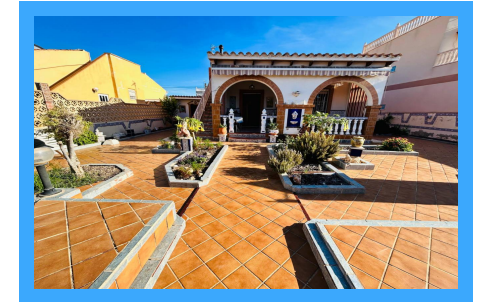

REF. R231003F

2 Habitaciones | 1 Baños | 87m² | Amueblado | Exterior | Garaje

La villa se encuentra en una ubicación muy agradable de San Luis, rodeada de buenos vecinos y rápido acceso a todo tipo de servicios. Construida en una parcela de 445 m², la casa de 87 m² cuenta con 2 dormitorios, un baño, garaje, una piscina, dos entradas cuya principal da a una carretera y la entrada al garaje a la calle de atrás, zona de BBQ. L...