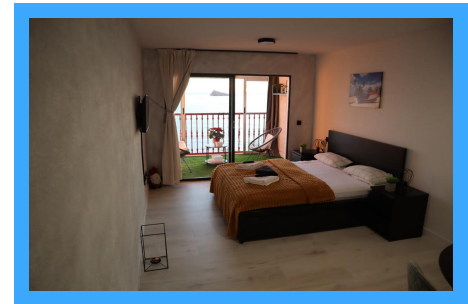

REF. R231201RH

1 Baños | 39m2 | Amueblado | Ascensor | Garaje | Piscina

Alquiler de temporada invernal de estudio en primera línea en Benidorm, concretamente en la playa de Levante. Impresionantes vistas, un ambiente siempre vivo y en la máxima comodidad. Este estudio moderno y cómodo, recientemente reformado con las mejores calidad de construcción nos ofrece baño completo, cocina, dormitorio para 2 o 4 personas (para ...