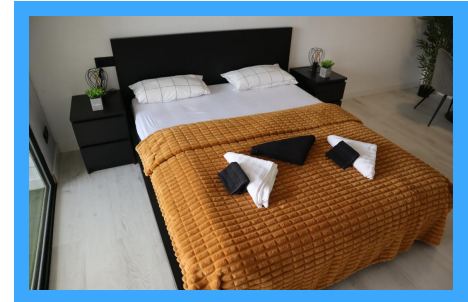

REF. R231201RH

1 Baños | 39m2 | Amueblado | Ascensor | Garaje | Piscina

Alquiler de temporada invernal de estudio en primera línea en Benidorm, concretamente en la playa de Levante. Impresionantes vistas, un ambiente siempre vivo y en la máxima comodidad. Este estudio moderno y cómodo, recientemente reformado con las mejores calidad de construcción nos ofrece baño completo, cocina, dormitorio para 2 o 4 personas (para ...