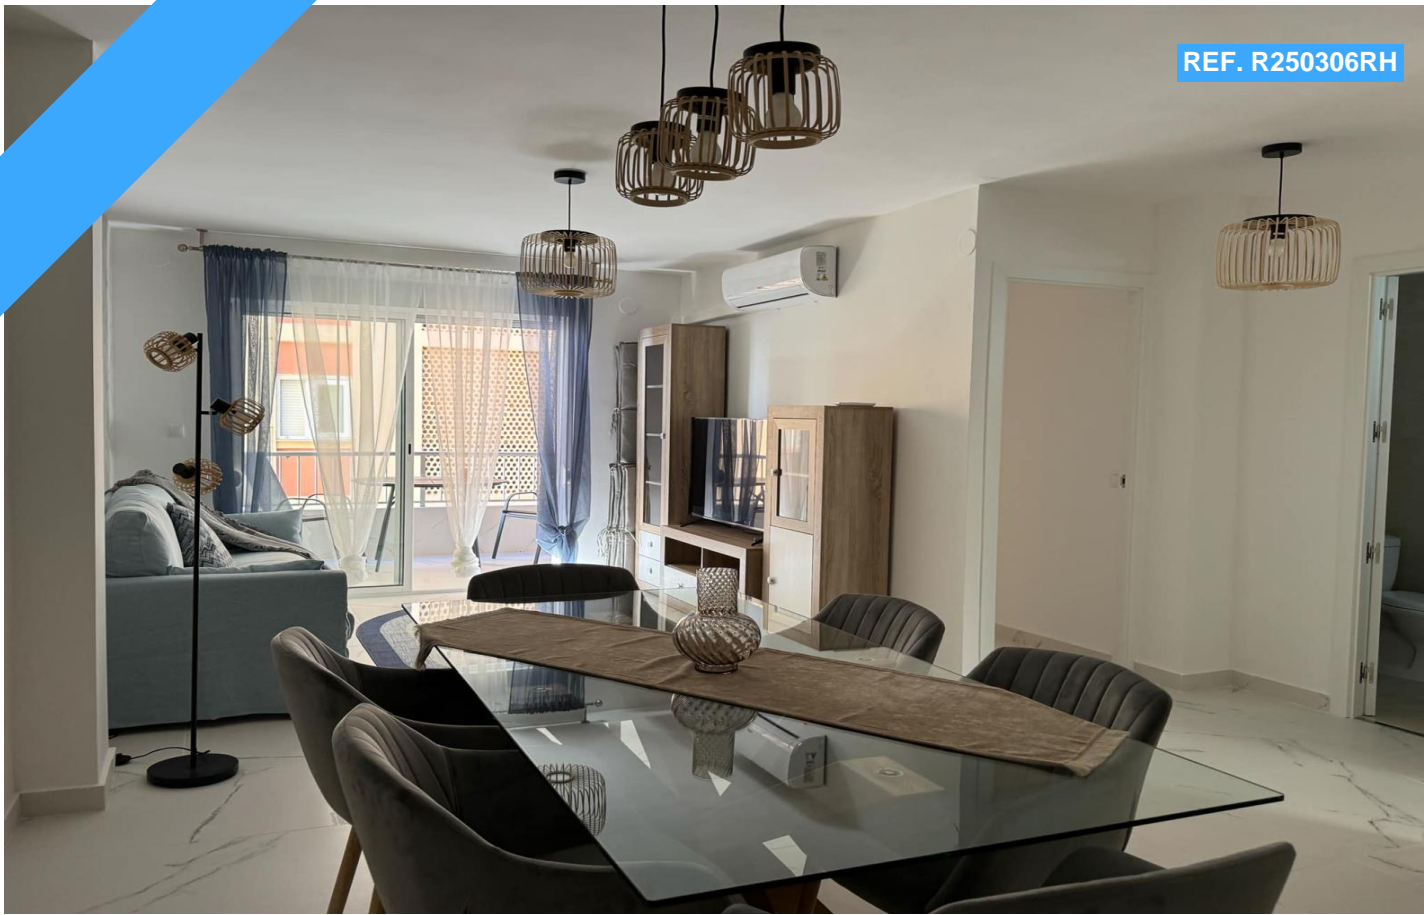

REF. R250306RH

3 Habitaciones | 2 Baños | 100m<sup>2</sup> | Amueblado | Ascensor | Exterior | Garaje

Piso con Licencia Turística a 50 Metros de la Playa del Cura. Ubicado en una de las zonas más demandadas, este precioso piso de 100 metros cuadrados es una oportunidad única para quienes buscan una propiedad cerca del mar con licencia turística. A tan solo 50 metros de la Playa del Cura, podrás disfrutar de la comodidad de vivir a pocos pasos de la...