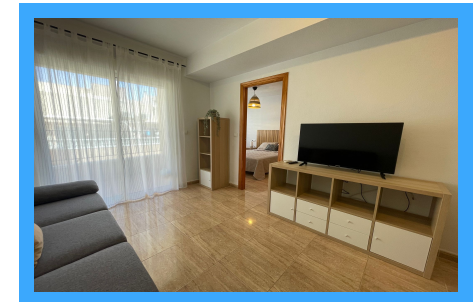

REF. R250104RH

2 Habitaciones | 1 Baños | 68m2 | Amueblado | Ascensor | Exterior

Se alquila para larga temporada este acogedor piso de 2 habitaciones y 1 baño está ubicado en una cuarta planta, lo que te permite disfrutar de una excelente luz natural gracias a su orientación este. Con muebles nuevos y acabados de calidad, la propiedad ofrece un ambiente moderno y cómodo. El salón-comedor es amplio y luminoso, conectado con una ...