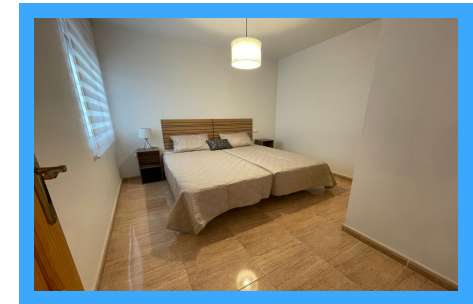

REF. R250104RH

2 Habitaciones | 1 Baños | 68m2 | Amueblado | Ascensor | Exterior

Se alquila para larga temporada este acogedor piso de 2 habitaciones y 1 baño está ubicado en una cuarta planta, lo que te permite disfrutar de una excelente luz natural gracias a su orientación este. Con muebles nuevos y acabados de calidad, la propiedad ofrece un ambiente moderno y cómodo. El salón-comedor es amplio y luminoso, conectado con una ...