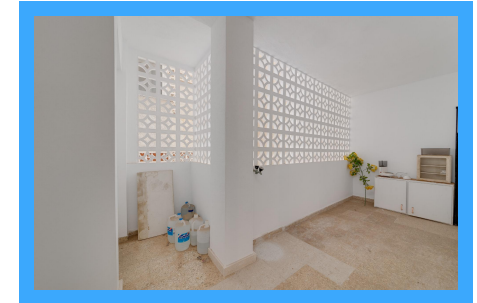

REF. R250106AR

2 Habitaciones | 2 Baños | 94m2 | Amueblado

Encantador apartamento de origen ubicado en la zona Curva del Palangre, a tan solo 20 metros de la playa. Con una superficie de 94 metros cuadrados en la segunda planta, este luminoso y acogedor apartamento cuenta con dos habitaciones dobles y dos baños completos. Además, ofrece extras como armarios empotrados y terraza privada. Su excelente ubicac...