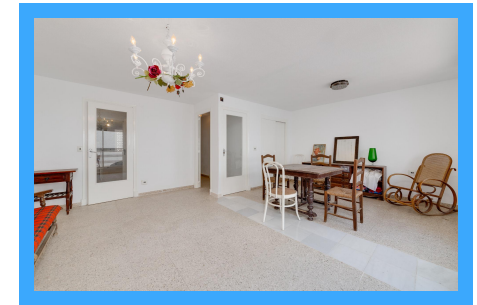

REF. R250106AR

2 Habitaciones | 2 Baños | 94m2 | Amueblado

Encantador apartamento de origen ubicado en la zona Curva del Palangre, a tan solo 20 metros de la playa. Con una superficie de 94 metros cuadrados en la segunda planta, este luminoso y acogedor apartamento cuenta con dos habitaciones dobles y dos baños completos. Además, ofrece extras como armarios empotrados y terraza privada. Su excelente ubicac...