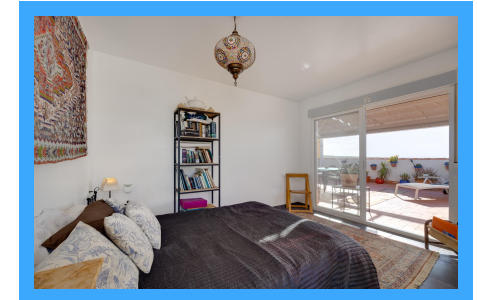

REF. R250105AR

2 Habitaciones | 1 Baños | 55m2 | Amueblado | Ascensor | Exterior

Te presentamos este magnífico ático situado en la codiciada zona de La Mata, Torrevieja. Es una vivienda amplia y además con una impresionante terraza de 44 m², esta propiedad es ideal para disfrutar del sol Mediterráneo. Ubicada a solo 400 metros de la playa de la mata, cuenta con dos amplias habitaciones dobles que ofrecen comodidad y tranquilidad...