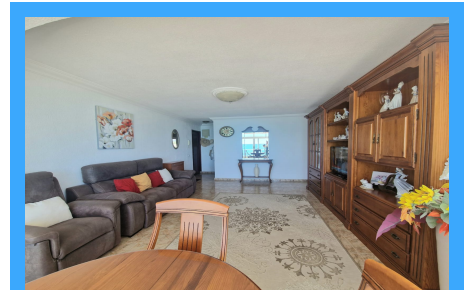

REF. R241103AA

3 Habitaciones | 2 Baños | 110m2 | Amueblado | Ascensor | Exterior | Garaje | Piscina

Este encantador apartamento en segunda planta se sitúa en una de las zonas más deseadas de Altea, ofreciendo impresionantes vistas al mar Mediterráneo. Su ubicación privilegiada permite disfrutar de la belleza del paisaje costero y la tranquilidad de la zona. El apartamento cuenta con 3 amplias habitaciones, todas exteriores y con ventanas que perm...