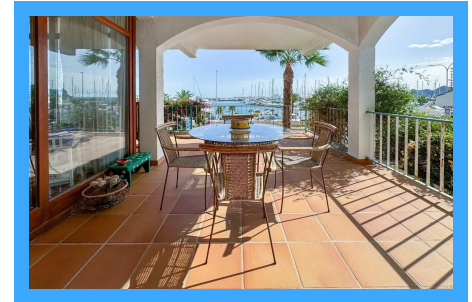

REF. R241102AA

6 Habitaciones | 4 Baños | 251m2 | Amueblado | Exterior | Garaje

Esta villa se encuentra en una ubicación inmejorable y es una de las propiedades que personifica el estilo de vida de Altea. Un acogedor recibidor se abre al salón con fácil acceso a la gran terraza cubierta perfecta para reuniones familiares. Aquí hay una cocina bien equipada que conduce a la terraza y sala de estar. También en este nivel se encue...