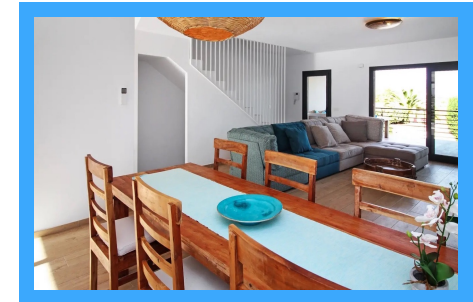

REF. R241101AA

3 Habitaciones | 3 Baños | 184m2 | Amueblado | Exterior | Garaje | Piscina

Vivienda adosada de estilo moderno, con vistas a la bahía de Altea desde el salón y el dormitorio principal. La vivienda consta de dos plantas, en la planta baja hay un amplio garaje de 57m², en la siguiente planta se encuentra el salón con una cocina americana equipada. El salón tiene ventanas de suelo a techo para disfrutar de las vistas, además ...