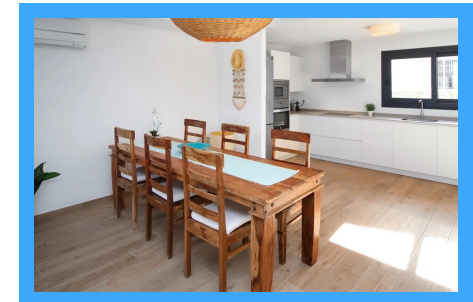

REF. R241101AA

3 Habitaciones | 3 Baños | 184m2 | Amueblado | Exterior | Garaje | Piscina

Vivienda adosada de estilo moderno, con vistas a la bahía de Altea desde el salón y el dormitorio principal. La vivienda consta de dos plantas, en la planta baja hay un amplio garaje de 57m², en la siguiente planta se encuentra el salón con una cocina americana equipada. El salón tiene ventanas de suelo a techo para disfrutar de las vistas, además ...