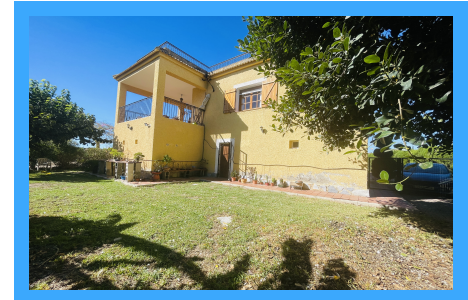

REF. R241001RH

4 Habitaciones | 3 Baños | 350m2 | Amueblado | Exterior | Garaje

Tenemos el placer de presentar esta espectacular casa independiente con un jardín de ensueño. La casa de 350 metros cuadrados está ubicada en la zona de La Bodega de Daya Nueva, es un lugar muy tranquilo y privado con un terreno de 2000 metros cuadrados. Este inmueble tiene 3 habitaciones en la planta principal, 2 baños completos uno con ducha y el...

Daya Nueva

Precio:
360.000€

F