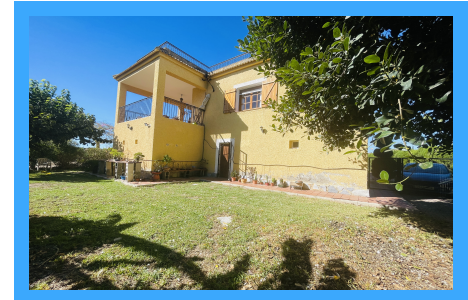

REF. R241001RH

4 Habitaciones | 3 Baños | 350m2 | Amueblado | Exterior | Garaje

Tenemos el placer de presentar esta espectacular casa independiente con un jardín de ensueño. La casa de 350 metros cuadrados está ubicada en la zona de La Bodega de Daya Nueva, es un lugar muy tranquilo y privado con un terreno de 2000 metros cuadrados. Este inmueble tiene 3 habitaciones en la planta principal, 2 baños completos uno con ducha y el...

Daya Nueva

Precio:
320.000€

F