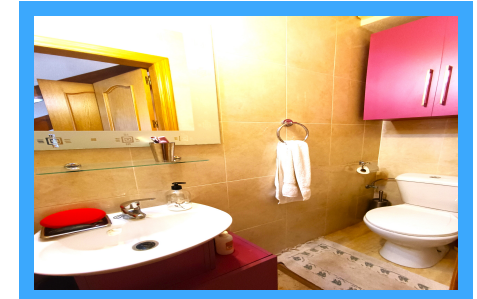

REF. R240801BS

2 Habitaciones | 1 Baños | 99m2 | Amueblado | Ascensor | Exterior | Garaje | Piscina
Estupendo DÚPLEX con vistas despejadas al PARQUE NATURAL DE LA MATA, PISCINA, SOLÁRIUM,
AMPLIO GARAJE INCLUIDO EN EL PRECIO y a 400m a pie de la playa. La vivienda con orientación sur
dispone de tres dormitorios, un gran sótano, un baño, un aseo en la planta baja, cocina americana y salón
con acceso a porche acristalado. Terraza con pérgola con vist...