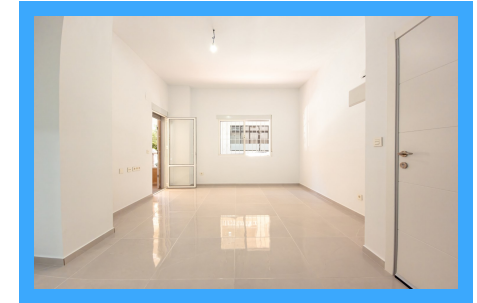

REF. R240701EE

2 Habitaciones | 1 Baños | 82m2 | Ascensor | Exterior

Se vende apartamento en orientación sur en planta baja, con terraza, acceso para minusválidos, reformado, con una altura de techo de 3 metros, compuesto de 2 dormitorios con puertas de 82cm de ancho ideal para minusválidos, armario con puertas correderas, 1 baño, salón-cocina americana, totalmente equipada con electrodomésticos Balay y Teka. Aire a...