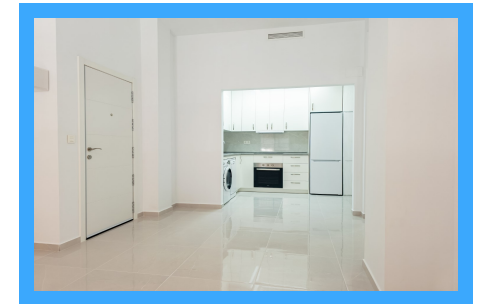

REF. R240701EE

2 Habitaciones | 1 Baños | 82m2 | Ascensor | Exterior

Se vende apartamento en orientación sur en planta baja, con terraza, acceso para minusválidos, reformado, con una altura de techo de 3 metros, compuesto de 2 dormitorios con puertas de 82cm de ancho ideal para minusválidos, armario con puertas correderas, 1 baño, salón-cocina americana, totalmente equipada con electrodomésticos Balay y Teka. Aire a...