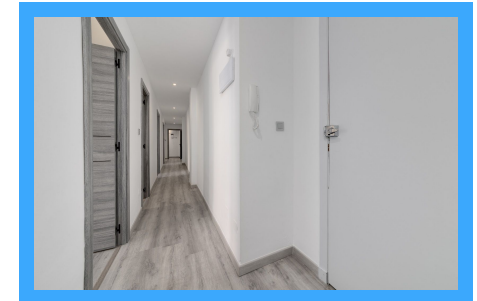

REF. R240602MY

3 Habitaciones | 1 Baños | 93m2 | Amueblado | Ascensor | Exterior

Esta vivienda consta de 3 habitaciones, todas a exterior, 1 cuarto de baño completo, salón-comedor con cocina abierta, terraza, lavadero y todas las comodidades que puedes imaginar. Es una casa muy luminosa. Se encuentra en el corazón de la ciudad, bares, restaurantes, supermercados, farmacias, centro de salud y el mismo mercado central de La Plassa...