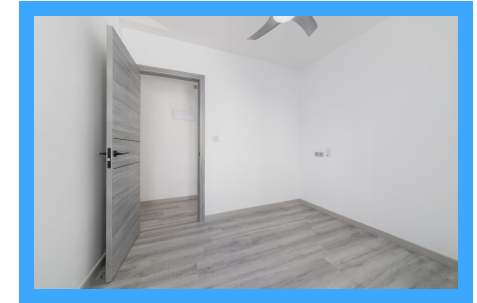

REF. R240602MY

3 Habitaciones | 1 Baños | 93m2 | Amueblado | Ascensor | Exterior

Esta vivienda consta de 3 habitaciones, todas a exterior, 1 cuarto de baño completo, salón-comedor con cocina abierta, terraza, lavadero y todas las comodidades que puedes imaginar. Es una casa muy luminosa. Se encuentra en el corazón de la ciudad, bares, restaurantes, supermercados, farmacias, centro de salud y el mismo mercado central de La Plassa...