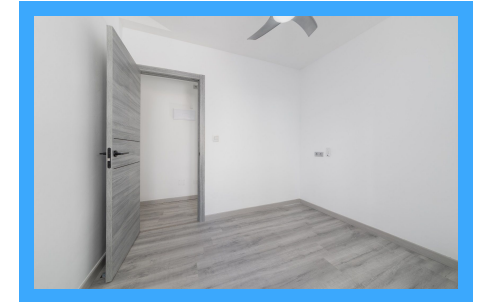

REF. R240602MY

3 Habitaciones | 1 Baños | 93m2 | Amueblado | Ascensor | Exterior

Esta vivienda consta de 3 habitaciones, todas a exterior, 1 cuarto de baño completo, salón-comedor con cocina abierta, terraza, lavadero y todas las comodidades que puedes imaginar. Es una casa muy luminosa. Se encuentra en el corazón de la ciudad, bares, restaurantes, supermercados, farmacias, centro de salud y el mismo mercado central de La Plassa...