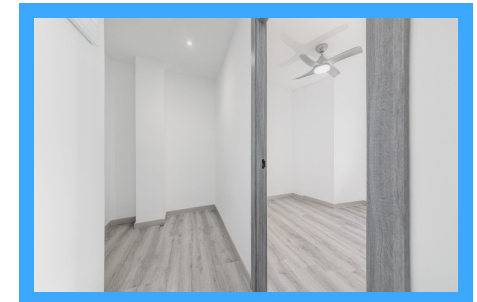

REF. R240602MY

3 Habitaciones | 1 Baños | 93m2 | Amueblado | Ascensor | Exterior

Esta vivienda consta de 3 habitaciones, todas a exterior, 1 cuarto de baño completo, salón-comedor con cocina abierta, terraza, lavadero y todas las comodidades que puedes imaginar. Es una casa muy luminosa. Se encuentra en el corazón de la ciudad, bares, restaurantes, supermercados, farmacias, centro de salud y el mismo mercado central de La Plassa...