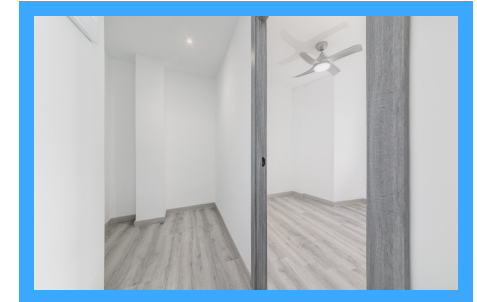

REF. R240602MY

3 Habitaciones | 1 Baños | 93m2 | Amueblado | Ascensor | Exterior

Esta vivienda consta de 3 habitaciones, todas a exterior, 1 cuarto de baño completo, salón-comedor con cocina abierta, terraza, lavadero y todas las comodidades que puedes imaginar. Es una casa muy luminosa. Se encuentra en el corazón de la ciudad, bares, restaurantes, supermercados, farmacias, centro de salud y el mismo mercado central de La Plassa...