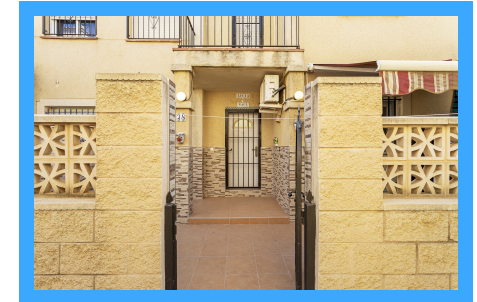

REF. R240402BS

2 Habitaciones | 1 Baños | 70m2 | Amueblado | Exterior | Piscina

Vivienda en planta baja recientemente reformada y ubicada en una urbanización privada. El residencial ofrece un jardín y piscina comunitaria, mientras que la vivienda cuenta con dos dormitorios, un baño, salón comedor con cocina abierta y un trastero. Ofrece paredes lisas, ventanas nuevas, aire acondicionado y además se vende amueblada y equipada...