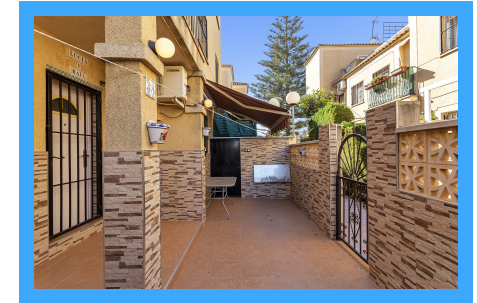

REF. R240402BS

2 Habitaciones | 1 Baños | 70m2 | Amueblado | Exterior | Piscina

Vivienda en planta baja recientemente reformada y ubicada en una urbanización privada. El residencial ofrece un jardín y piscina comunitaria, mientras que la vivienda cuenta con dos dormitorios, un baño, salón comedor con cocina abierta y un trastero. Ofrece paredes lisas, ventanas nuevas, aire acondicionado y además se vende amueblada y equipada...