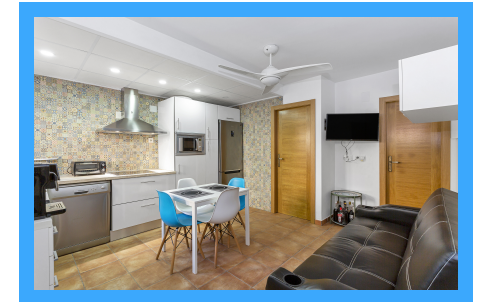

REF. R240402BS

2 Habitaciones | 1 Baños | 70m2 | Amueblado | Exterior | Piscina

Vivienda en planta baja recientemente reformada y ubicada en una urbanización privada. El residencial ofrece un jardín y piscina comunitaria, mientras que la vivienda cuenta con dos dormitorios, un baño, salón comedor con cocina abierta y un trastero. Ofrece paredes lisas, ventanas nuevas, aire acondicionado y además se vende amueblada y equipada...