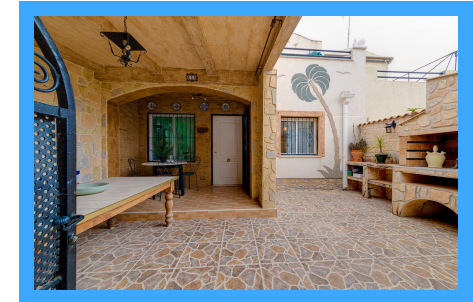

REF. R242424NA

2 Habitaciones | 1 Baños | 54m2 | Amueblado | Exterior | Piscina

Se encuentra en venta este precioso adosado en Urbanización Lago Jardín II. Este acogedor inmueble de dos plantas cuenta con una gran terraza exterior, ideal para disfrutar del buen tiempo. Listo para entrar a vivir, en la planta baja consta de un porche con barbacoa, un luminoso salón con cocina abierta, un dormitorio doble con armario empotrado, u...