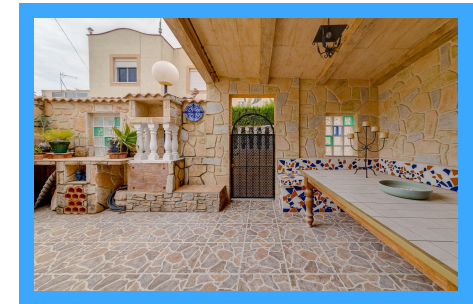

REF. R242424NA

2 Habitaciones | 1 Baños | 54m2 | Amueblado | Exterior | Piscina

Se encuentra en venta este precioso adosado en Urbanización Lago Jardín II. Este acogedor inmueble de dos plantas cuenta con una gran terraza exterior, ideal para disfrutar del buen tiempo. Listo para entrar a vivir, en la planta baja consta de un porche con barbacoa, un luminoso salón con cocina abierta, un dormitorio doble con armario empotrado, u...