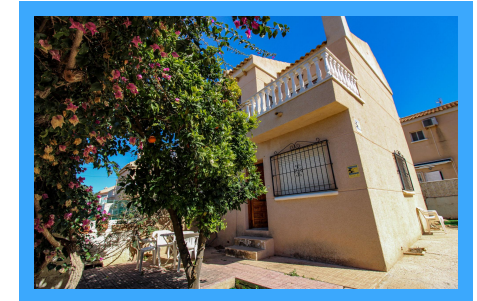

REF. R240401BS

2 Habitaciones | 2 Baños | 70m2 | Amueblado | Exterior | Garaje

Ofrecemos en EL CHAPARRAL este DÚPLEX DE ESQUINA con ENTRADA PARA COCHES y amplia parcela en una de las mejores zonas de nuestra costa para disfrutar del sol, la tranquilidad y al mismo tiempo cerca de todos los servicios. Toda la casa exterior se distribuye en dos plantas, en la primera planta un gran salón con chimenea, un aseo y cocina independiente...