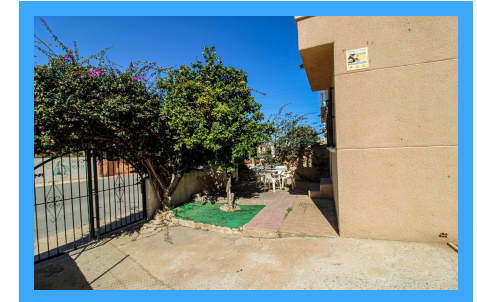

REF. R240401BS

2 Habitaciones | 2 Baños | 70m2 | Amueblado | Exterior | Garaje

Ofrecemos en EL CHAPARRAL este DÚPLEX DE ESQUINA con ENTRADA PARA COCHES y amplia parcela en una de las mejores zonas de nuestra costa para disfrutar del sol, la tranquilidad y al mismo tiempo cerca de todos los servicios. Toda la casa exterior se distribuye en dos plantas, en la primera planta un gran salón con chimenea, un aseo y cocina independiente...