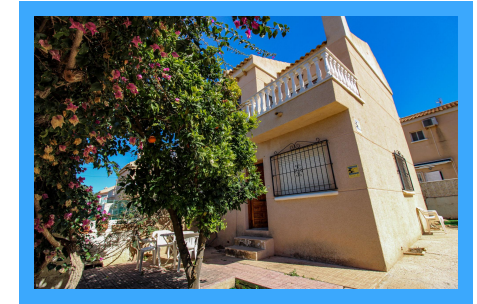

REF. R240401BS

2 Habitaciones | 2 Baños | 70m2 | Amueblado | Exterior | Garaje

Ofrecemos en EL CHAPARRAL este DÚPLEX DE ESQUINA con ENTRADA PARA COCHES y amplia parcela en una de las mejores zonas de nuestra costa para disfrutar del sol, la tranquilidad y al mismo tiempo cerca de todos los servicios. Toda la casa exterior se distribuye en dos plantas, en la primera planta un gran salón con chimenea, un aseo y cocina independiente...

Torre vieja  
(El Chaparral)

Precio:  
117.000€

F