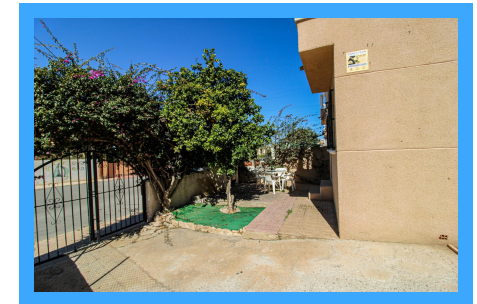

REF. R240401BS

2 Habitaciones | 2 Baños | 70m2 | Amueblado | Exterior | Garaje

Ofrecemos en EL CHAPARRAL este DÚPLEX DE ESQUINA con ENTRADA PARA COCHES y amplia parcela en una de las mejores zonas de nuestra costa para disfrutar del sol, la tranquilidad y al mismo tiempo cerca de todos los servicios. Toda la casa exterior se distribuye en dos plantas, en la primera planta un gran salón con chimenea, un aseo y cocina independiente...