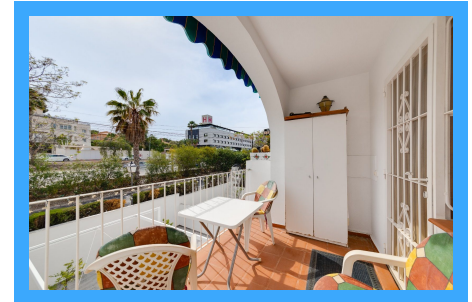

REF. R240401MY

1 Habitaciones | 1 Baños | 43m2 | Amueblado | Exterior | Piscina

El Residencial es conocido por tener excelentes áreas verdes bien mantenidas, una hermosa piscina espaciosa con un restaurante típico de la zona que abre durante todo el año, cancha de tenis y una biblioteca para los residentes. Una vez que visites Lago Jardín y sus hermosos pasillos llenos de fuentes y flores te enamorarás del lugar. Si esto no fue...