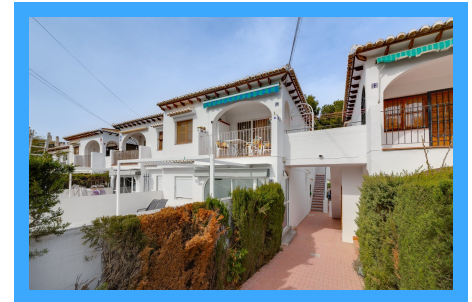

REF. R240401MY

1 Habitaciones | 1 Baños | 43m2 | Amueblado | Exterior | Piscina

El Residencial es conocido por tener excelentes áreas verdes bien mantenidas, una hermosa piscina espaciosa con un restaurante típico de la zona que abre durante todo el año, cancha de tenis y una biblioteca para los residentes. Una vez que visites Lago Jardín y sus hermosos pasillos llenos de fuentes y flores te enamorarás del lugar. Si esto no fue...

Torre Vieja
(Lago Jardín)

Precio:
79.969€