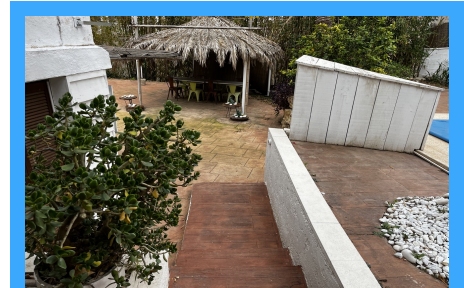

REF. R240202RH

4 Habitaciones | 3 Baños | 220m2 | Exterior | Piscina

Esta encantadora casa de dos plantas en La Nucía se alquila para larga temporada. En la primera planta de la casa encontramos 2 amplios dormitorios, uno de ellos en suite, 2 baños, una cocina americana con despensa, un luminoso salón / comedor, y aire acondicionado en cada estancia. En la segunda planta, otros 2 amplios dormitorios, uno de ellos da...

**La Nucía-a**  
(El Barranco Hondo)

**Precio:**  
**1.950€**

E