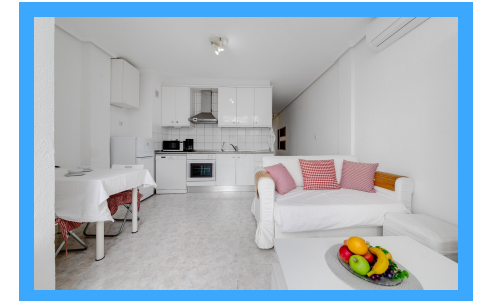

REF. R240103AR

1 Habitaciones | 1 Baños | 41m2 | Amueblado | Ascensor | Exterior

Este impresionante ático de un dormitorio y un baño está situado en una ubicación privilegiada, justo a unos pocos minutos caminando hasta la hermosa playa del cura. Con sus amplias ventanas que permiten el ingreso abundante luz natural, este inmueble es perfecto para aquellos amantes del sol. La propiedad tiene un acabado moderno y cuenta con elec...