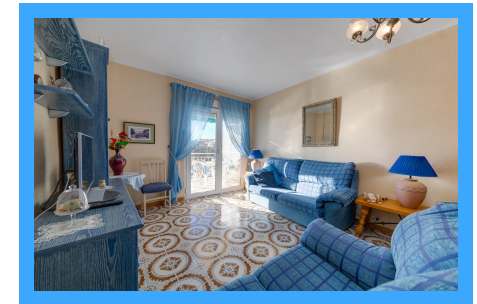

REF. R240102AR

2 Habitaciones | 1 Baños | 60m2 | Amueblado | Ascensor | Exterior

Este acogedor apartamento en la tercer planta en Torrevieja cuenta con una terraza de 7.32m², perfecta para disfrutar del clima mediterráneo. Con orientación sureste, podrás aprovechar al máximo la luz natural que inunda el espacio. La propiedad está en buen estado y dispone de cocina equipada e independiente, dos habitaciones dobles, un baño compl...