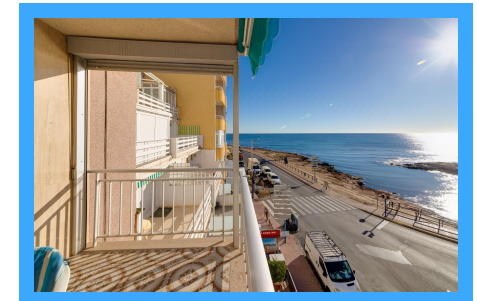

REF. R240102AR

2 Habitaciones | 1 Baños | 60m2 | Amueblado | Ascensor | Exterior

Este acogedor apartamento en la tercer planta en Torrevieja cuenta con una terraza de 7.32m², perfecta para disfrutar del clima mediterráneo. Con orientación sureste, podrás aprovechar al máximo la luz natural que inunda el espacio. La propiedad está en buen estado y dispone de cocina equipada e independiente, dos habitaciones dobles, un baño compl...